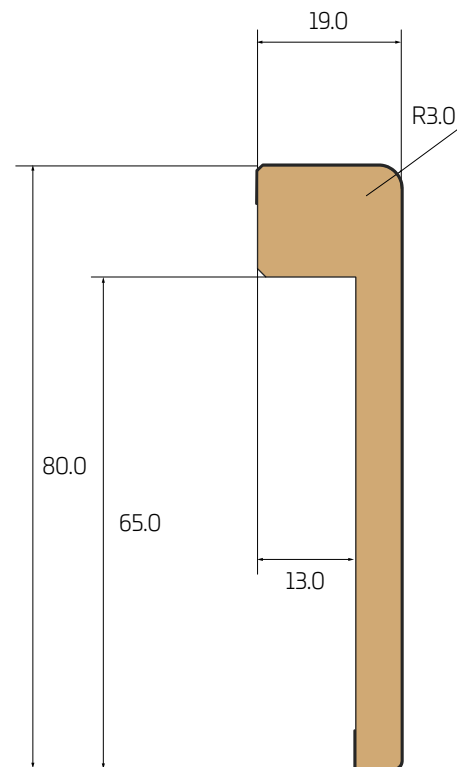

**R3 19x100**

**R3 19x80**

Skala | Scale | Maßstab:

1:1

Nazwa | Name | Name:

Listwa cokołowa | Cover trim | Abdeckleiste  
**R3 (80, 100)**