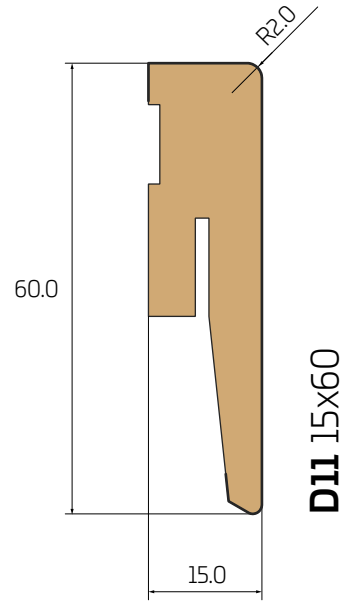

D11 15x150

D11 15x120

D11 15x100

D11 15x60

D11 15x80

Skala | Scale | Maßstab:

1:1

Nazwa | Name | Name:

Listwa przypodłogowa | Skirting board | Fußleiste
D11 (60, 80, 100, 120, 150)