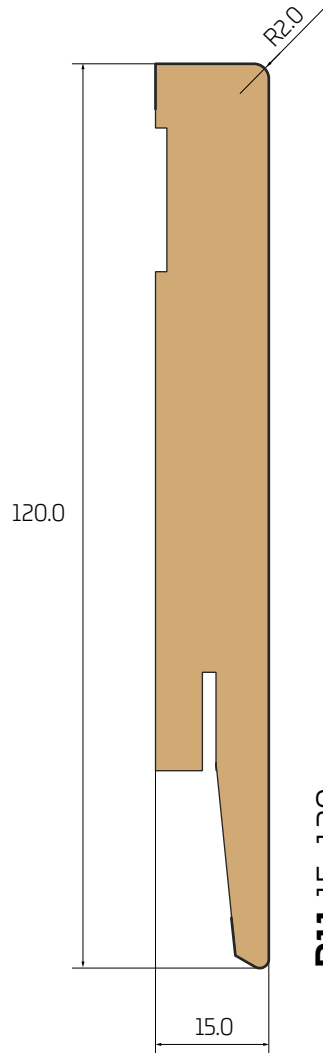

D11 15x150

D11 15x120

D11 15x100

D11 15x60

D11 15x80

Skala | Scale | Maßstab:

1:1

Nazwa | Name | Name:

Listwa przypodłogowa | Skirting board | Fußleiste
D11 (60, 80, 100, 120, 150)