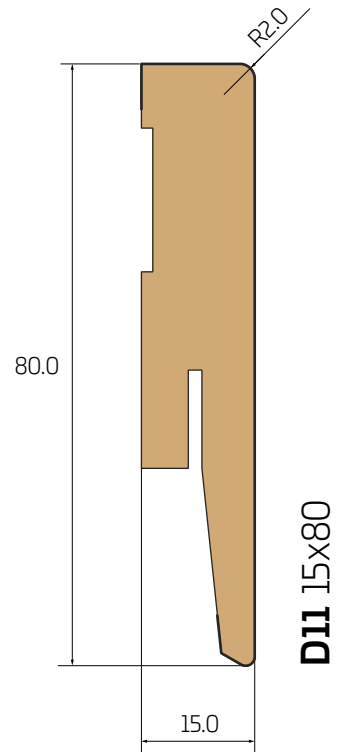

D11 15x150

D11 15x120

D11 15x100

D11 15x60

D11 15x80

Skala | Scale | Maßstab:

1:1

Nazwa | Name | Name:

Listwa przypodłogowa | Skirting board | Fußleiste
D11 (60, 80, 100, 120, 150)