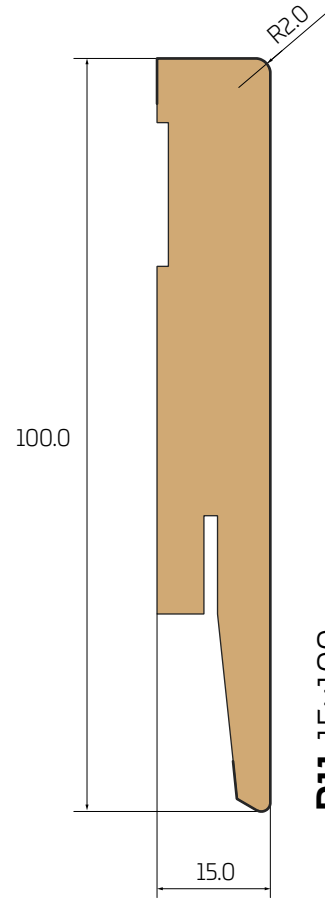

D11 15x150

D11 15x120

D11 15x100

D11 15x60

D11 15x80

Skala | Scale | Maßstab:

1:1

Nazwa | Name | Name:

Listwa przypodłogowa | Skirting board | Fußleiste
D11 (60, 80, 100, 120, 150)