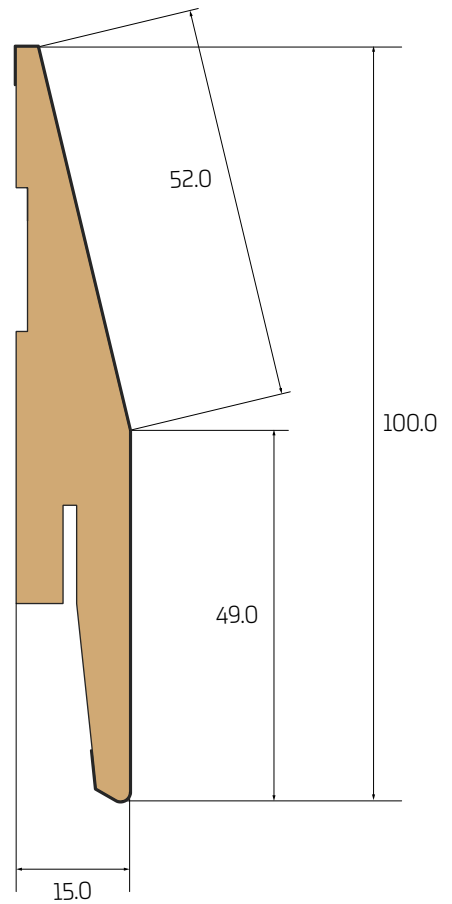

D15 15x85

D15 15x100

Skala | Scale | Maßstab:

1:1

Nazwa | Name | Name:

Listwa przypodłogowa | Skirting board | Fußleiste

D15 (85, 100)