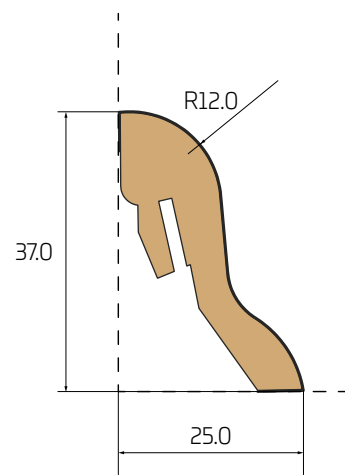

LS60 20x57

LS38 20x38

EURO 20x40

Skala | Scale | Maßstab:

1:1

Nazwa | Name | Name:

Listwa przypodłogowa | Skirting board | Fußleiste
LS38, LS60, EURO20x40