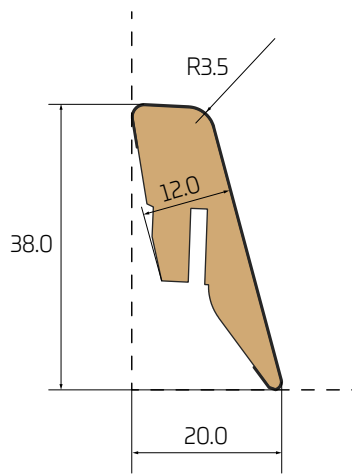

LS60 20x57

LS38 20x38

EURO 20x40

Skala | Scale | Maßstab:

1:1

Nazwa | Name | Name:

Listwa przypodłogowa | Skirting board | Fußleiste
LS38, LS60, EURO20x40