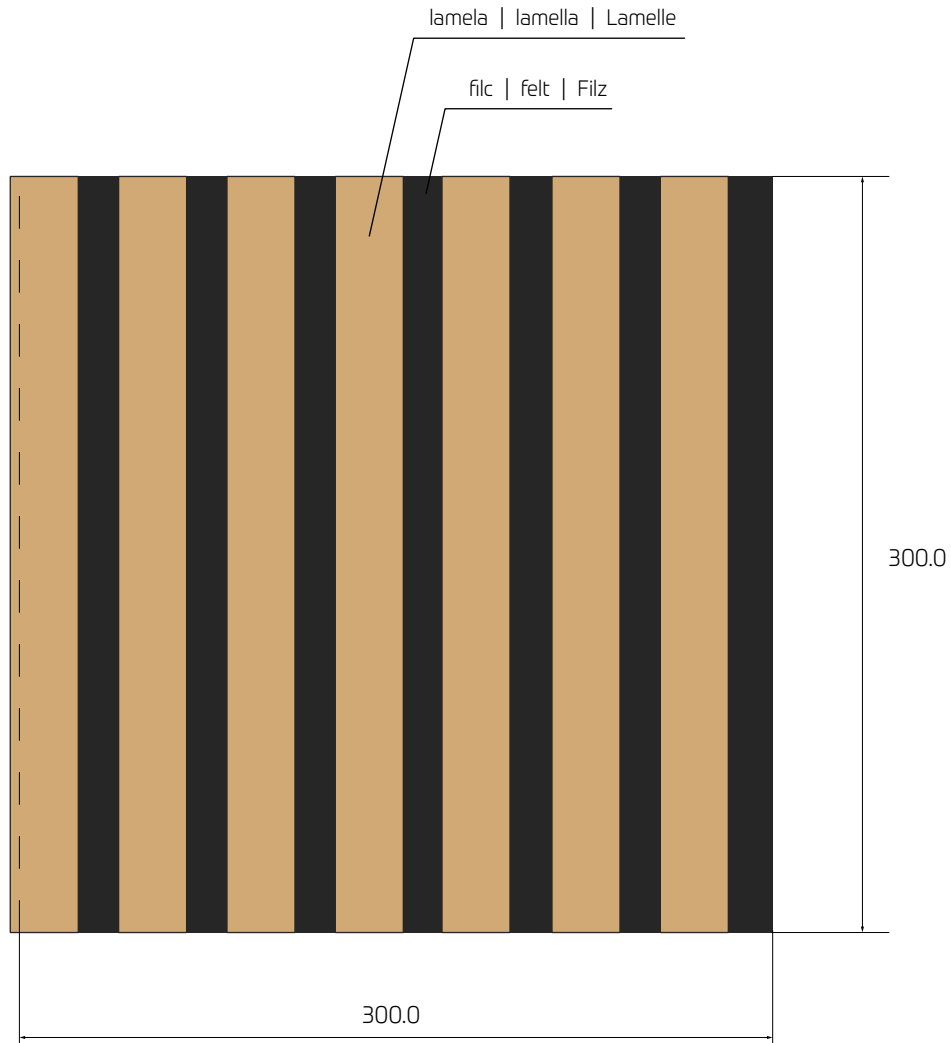

Skala | Scale | Maßstab:

1:3

Nazwa | Name | Name:

Moduł akustyczny | Acoustic Module | Akustikmodul
300x300; LM 12x27 (x7)

Skala | Scale | Maßstab:

1:3

Nazwa | Name | Name:

Moduł akustyczny | Acoustic Module | Akustikmodul
300x300; LM 12x27 (x7)

1:3

Nazwa | Name | Name:

Moduł akustyczny | Acoustic Module | Akustikmodul
300x300; LM 12x27 (x7)

Rysował |
Drawn |
Gezeichnet:

Główny Technolog | Chief Technologist | Cheftechnologe

2022.11.28

Sprawdził |
Checked |
Kontrolliert: