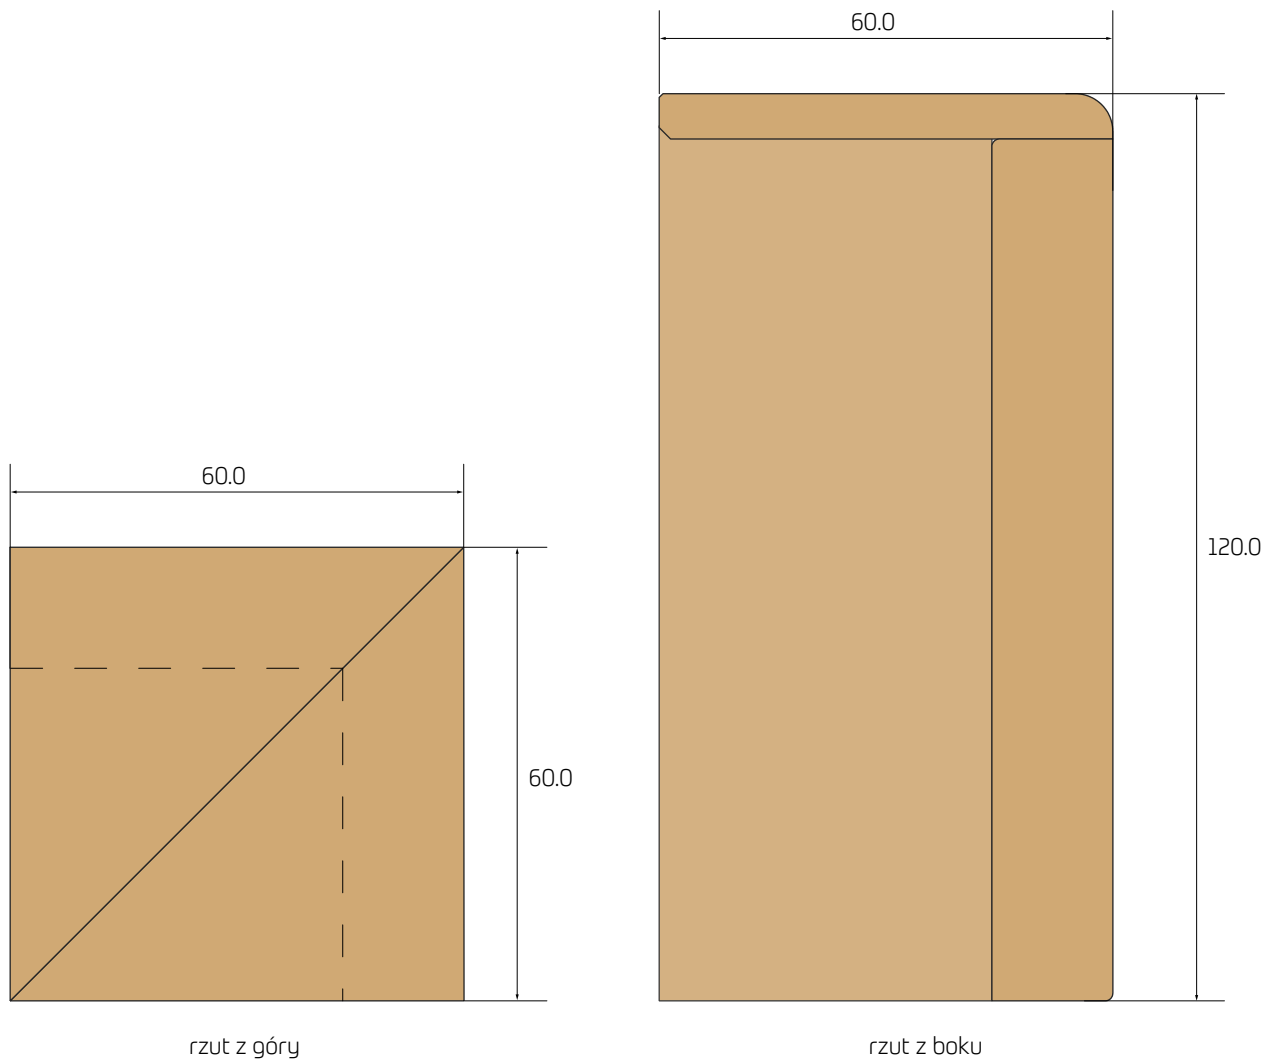

Skala | Scale | Maßstab:

1:1

Nazwa | Name | Name:

Maskownica kątowna | Cover strip | Abdeckung  
**D3; 120x60**

Rysował |  
Drawn |  
Gezeichnet:

Główny Technolog | Chief Technologist | Cheftechnologe

2020.04.03

Sprawdził |  
Checked |  
Kontrolliert:

Kierownik Produkcji | Production Manager | Produktionsleiter

102

Skala | Scale | Maßstab:

1:1

Nazwa | Name | Name:

Naróżnik zewnętrzny | Outer corner | Außenecke  
**D3; 120x60x60**

Skala | Scale | Maßstab:

1:1

Nazwa | Name | Name:

Naróżnik wewnętrzny | Inner corner | Innenecke  
**D3; 120x60x85**