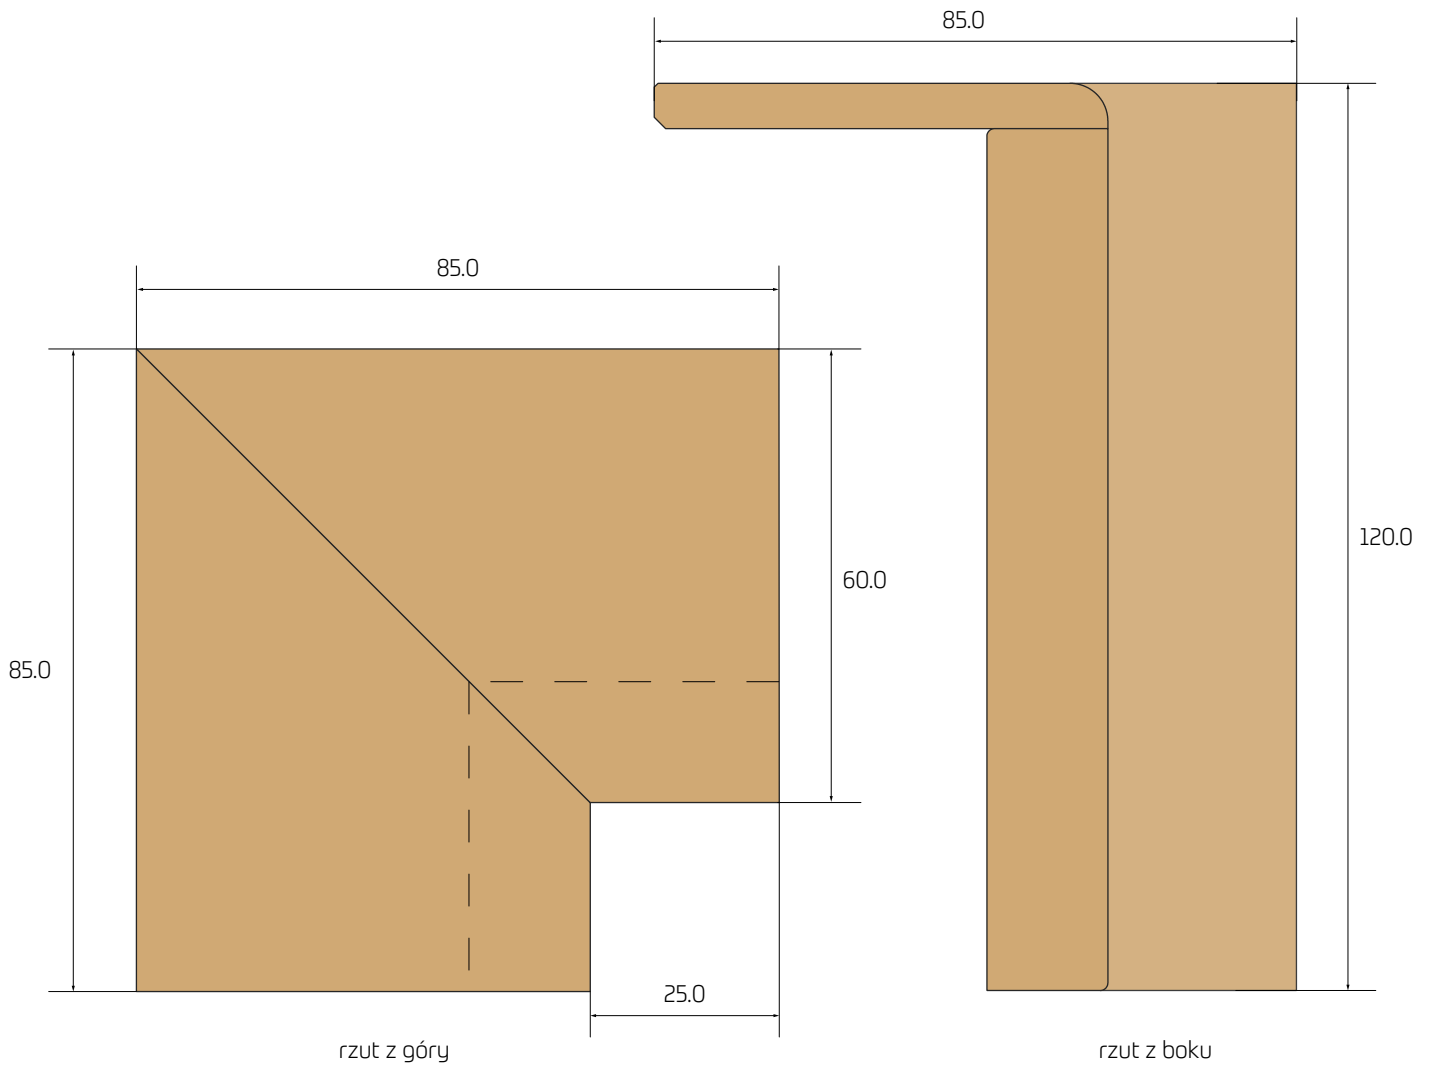

Skala | Scale | Maßstab:

1:1

Nazwa | Name | Name:

Maskownica kątowna | Cover strip | Abdeckung  
**D3; 120x60**

Rysował |  
Drawn |  
Gezeichnet:

Główny Technolog | Chief Technologist | Cheftechnologe

2020.04.03

Sprawdził |  
Checked |  
Kontrolliert:

Kierownik Produkcji | Production Manager | Produktionsleiter

102

Skala | Scale | Maßstab:

1:1

Nazwa | Name | Name:

Naróżnik zewnętrzny | Outer corner | Außenecke  
**D3; 120x60x60**

Skala | Scale | Maßstab:

1:1

Nazwa | Name | Name:

Naróżnik wewnętrzny | Inner corner | Innenecke  
**D3; 120x60x85**