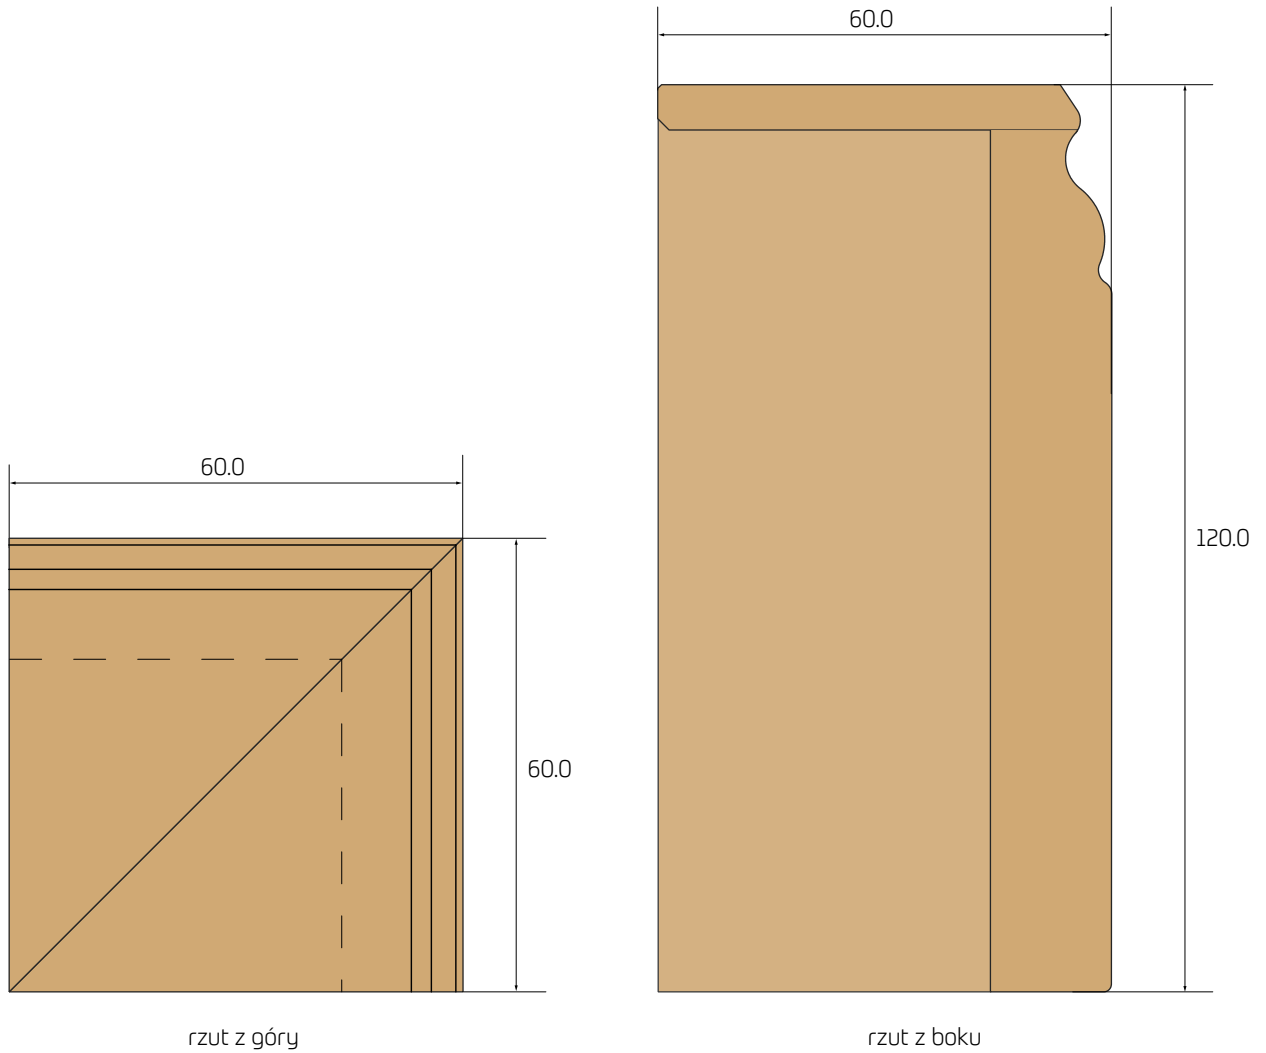

Skala | Scale | Maßstab:

1:1

Nazwa | Name | Name:

Maskownica kątowa | Cover strip | Abdeckung
D8; 120x60

Rysował |
Drawn |
Gezeichnet:

Główny Technolog | Chief Technologist | Cheftechnologe

2020.04.03

Sprawdził |
Checked |
Kontrolliert:

Kierownik Produkcji | Production Manager | Produktionsleiter

102

Skala | Scale | Maßstab:

1:1

Nazwa | Name | Name:

Naróżnik zewnętrzny | Outer corner | Außenecke
D8; 120x60x60

Skala | Scale | Maßstab:

1:1

Nazwa | Name | Name:

Naróżnik wewnętrzny | Inner corner | Innenecke
D8; 120x60x85