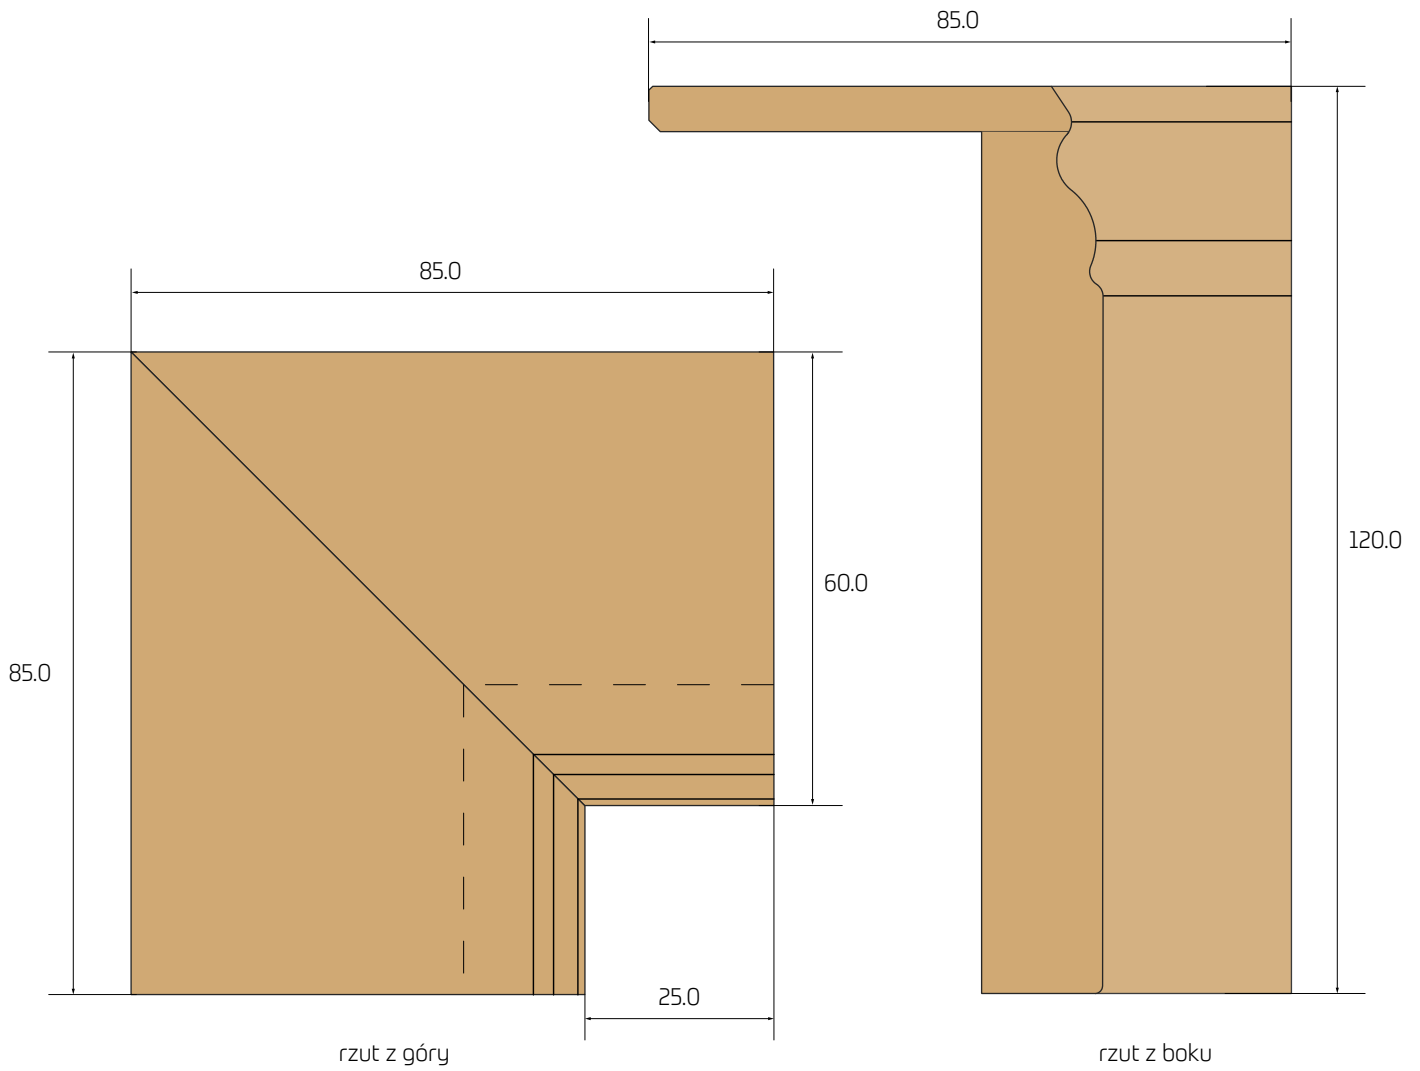

Skala | Scale | Maßstab:

1:1

Nazwa | Name | Name:

Maskownica kątowa | Cover strip | Abdeckung
D8; 120x60

Rysował |
Drawn |
Gezeichnet:

Główny Technolog | Chief Technologist | Cheftechnologe

2020.04.03

Sprawdził |
Checked |
Kontrolliert:

Kierownik Produkcji | Production Manager | Produktionsleiter

102

Skala | Scale | Maßstab:

1:1

Nazwa | Name | Name:

Naróżnik zewnętrzny | Outer corner | Außenecke
D8; 120x60x60

Skala | Scale | Maßstab:

1:1

Nazwa | Name | Name:

Naróżnik wewnętrzny | Inner corner | Innenecke
D8; 120x60x85