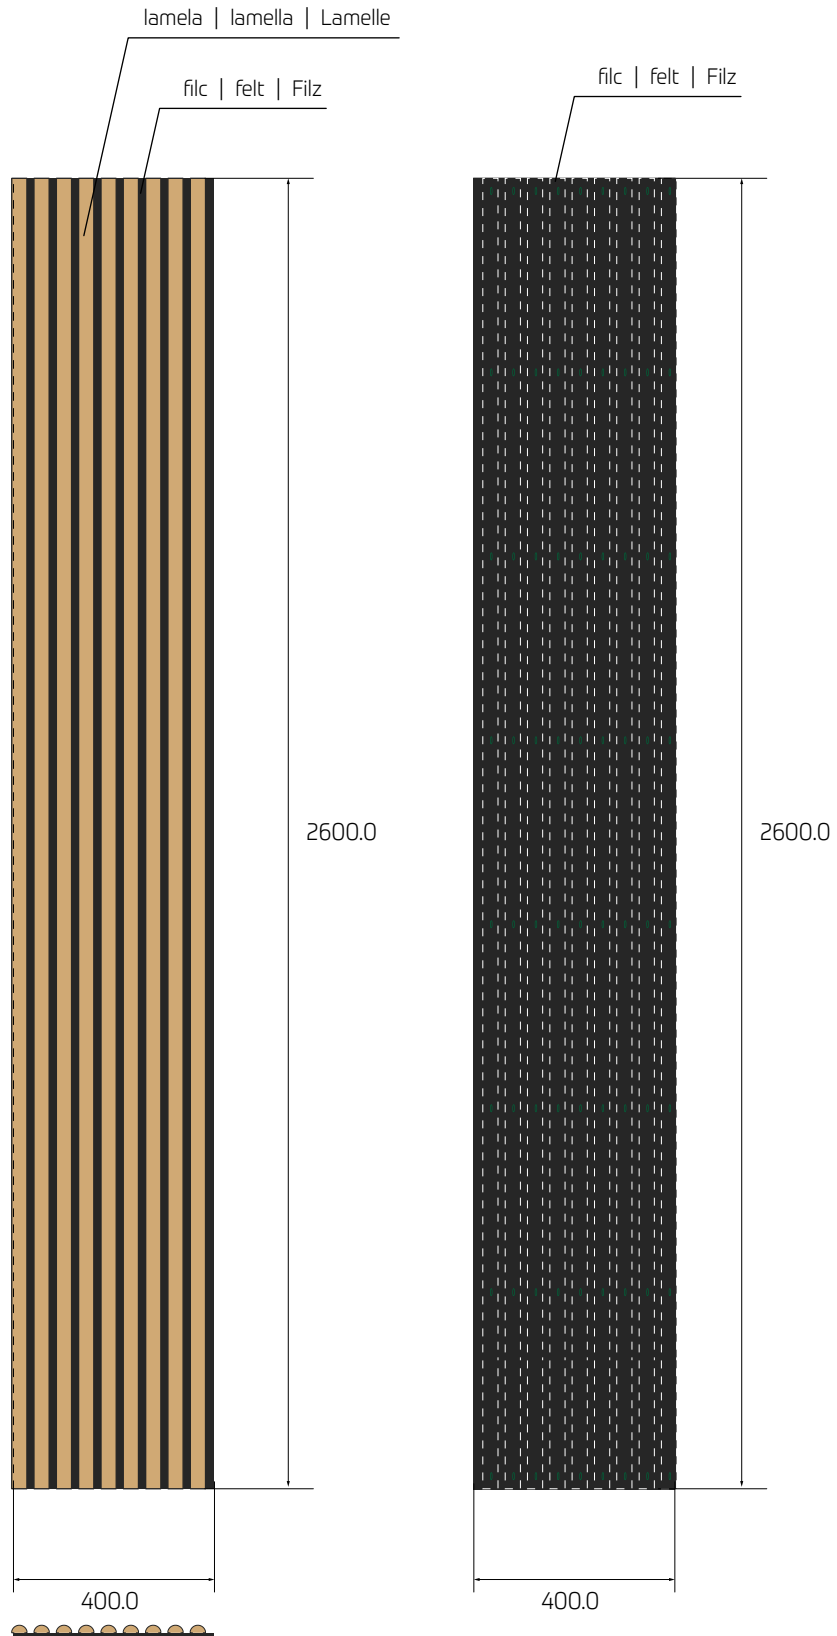

Skala | Scale | Maßstab:

1:3

Nazwa | Name | Name:

Panel akustyczny | Acoustic panel | Akustikpaneel
400x2600; LM 15x30 (x9)

Skala | Scale | Maßstab:

1:15

Nazwa | Name | Name:

Panel akustyczny | Acoustic panel | Akustikpaneel
400x2600; LM 15x30 (x9)

Rysował |
 Drawn |
 Gezeichnet:

Główny Technolog | Chief Technologist | Cheftechnologe

2023.09.18

Sprawdził |
 Checked |
 Kontrolliert:

Kierownik Produkcji | Production Manager | Produktionsleiter

199