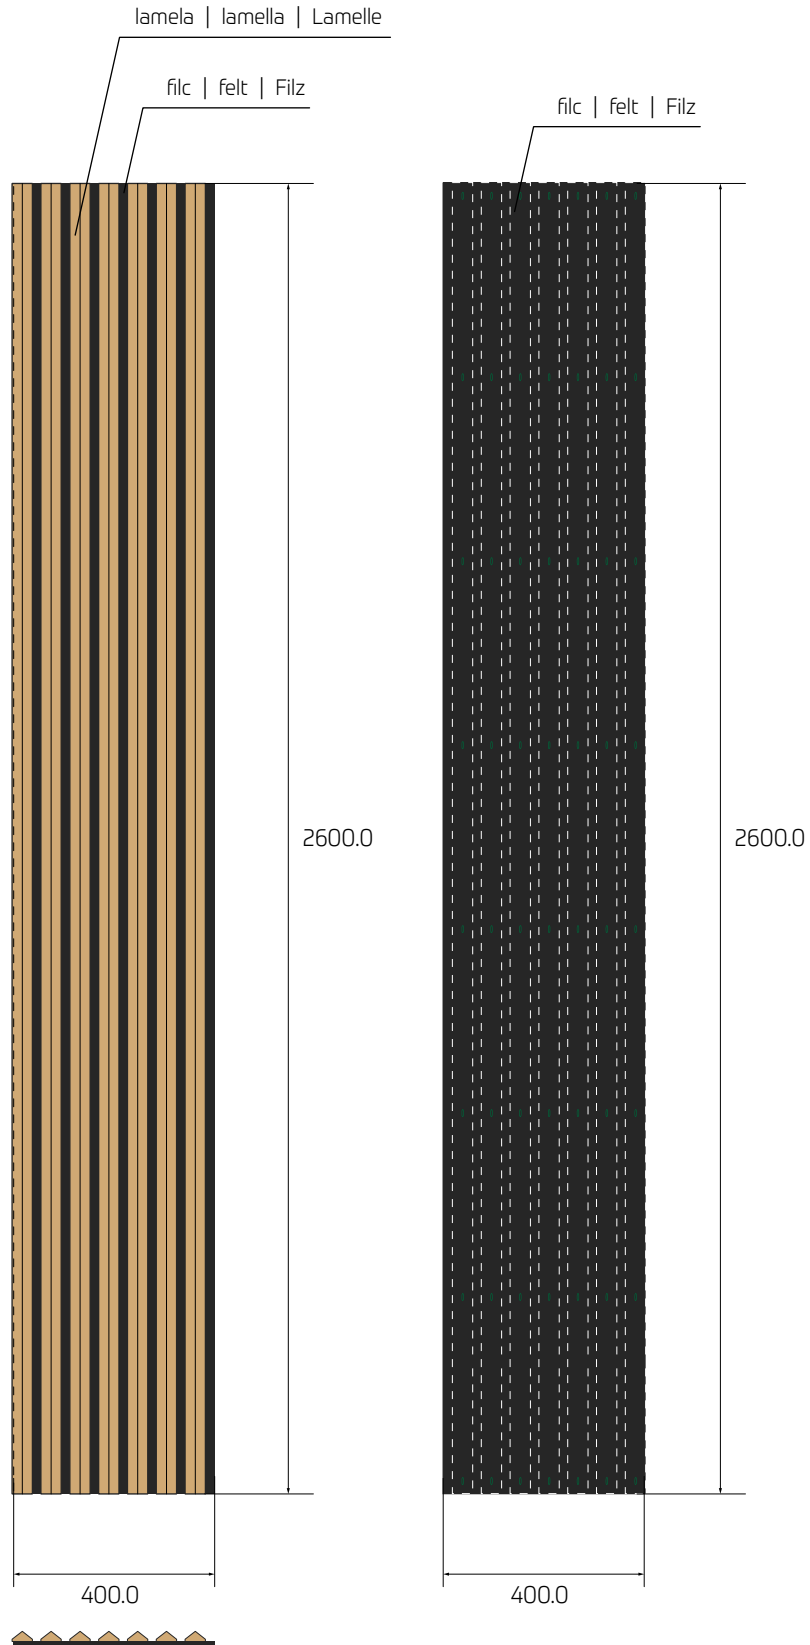

Skala | Scale | Maßstab:

1:3

Nazwa | Name | Name:

Panel akustyczny | Acoustic panel | Akustikpaneel
400x2600; LM 20x40 (x7)

Rysował |
Drawn |
Gezeichnet:

Główny Technolog | Chief Technologist | Cheftechnologe

2023.12.20

Sprawdził |
Checked |
Kontrolliert:

Kierownik Produkcji | Production Manager | Produktionsleiter

204

Skala | Scale | Maßstab:

1:15

Nazwa | Name | Name:

Panel akustyczny | Acoustic panel | Akustikpaneel
400x2600; LM 20x40 (x7)