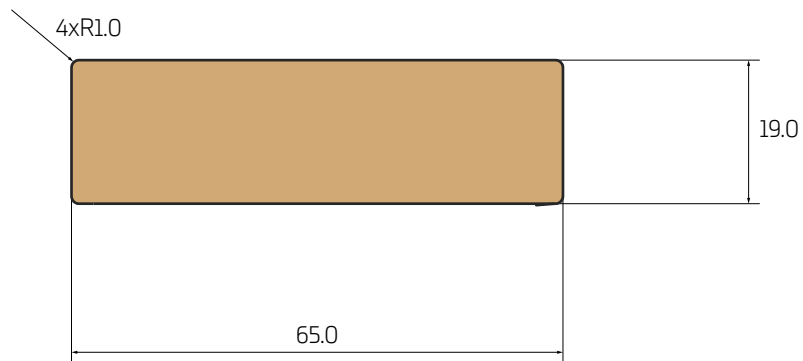

Skala | Scale | Maßstab:

1:15

Nazwa | Name | Name:

Ścianka przestrzenna | Spatial wall | Raumteiler
580x2750x65

Rysował |
 Drawn |
 Gezeichnet:

Główny Technolog | Chief Technologist | Cheftechnologe

2022.10.15

Sprawdził |
 Checked |
 Kontrolliert:

Kierownik Produkcji | Production Manager | Produktionsleiter

154a

Skala | Scale | Maßstab:

1:1

Nazwa | Name | Name:

Lamela prostokątna | Rectangular slat | Rechtecklameller
19x65