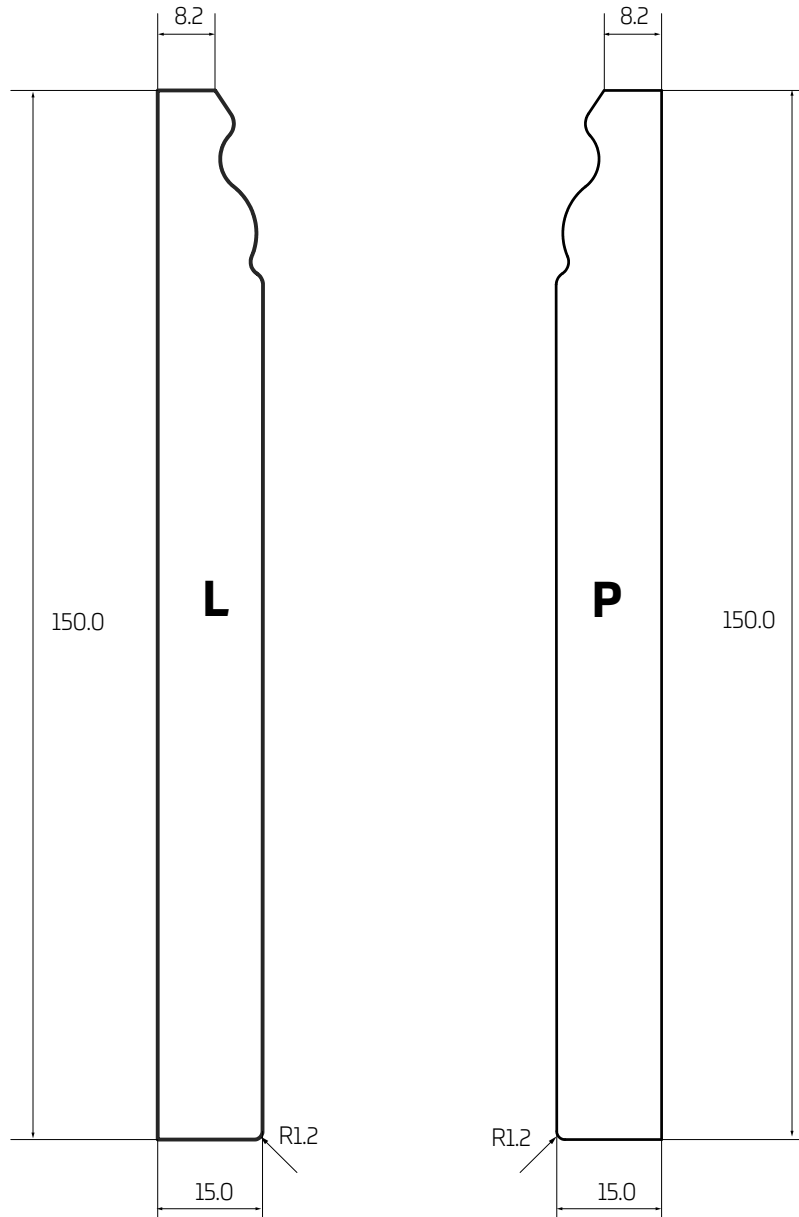

Skala | Scale | Maßstab:

1:1

Nazwa | Name | Name:

Zaślepka samoprzylepna | Self-adhesive cap | Selbstklebende Kappe
D3

Rysował |
Drawn |
Gezeichnet :

Główny Technolog | Chief Technologist | Cheftechnologe

2021.11.17

Sprawdził |
Checked |
Kontrolliert:

Kierownik Produkcji | Production Manager | Produktionsleiter

Skala | Scale | Maßstab:

1:1

Nazwa | Name | Name:

Zaślepka samoprzylepna | Self-adhesive cap | Selbstklebende Kappe
D8